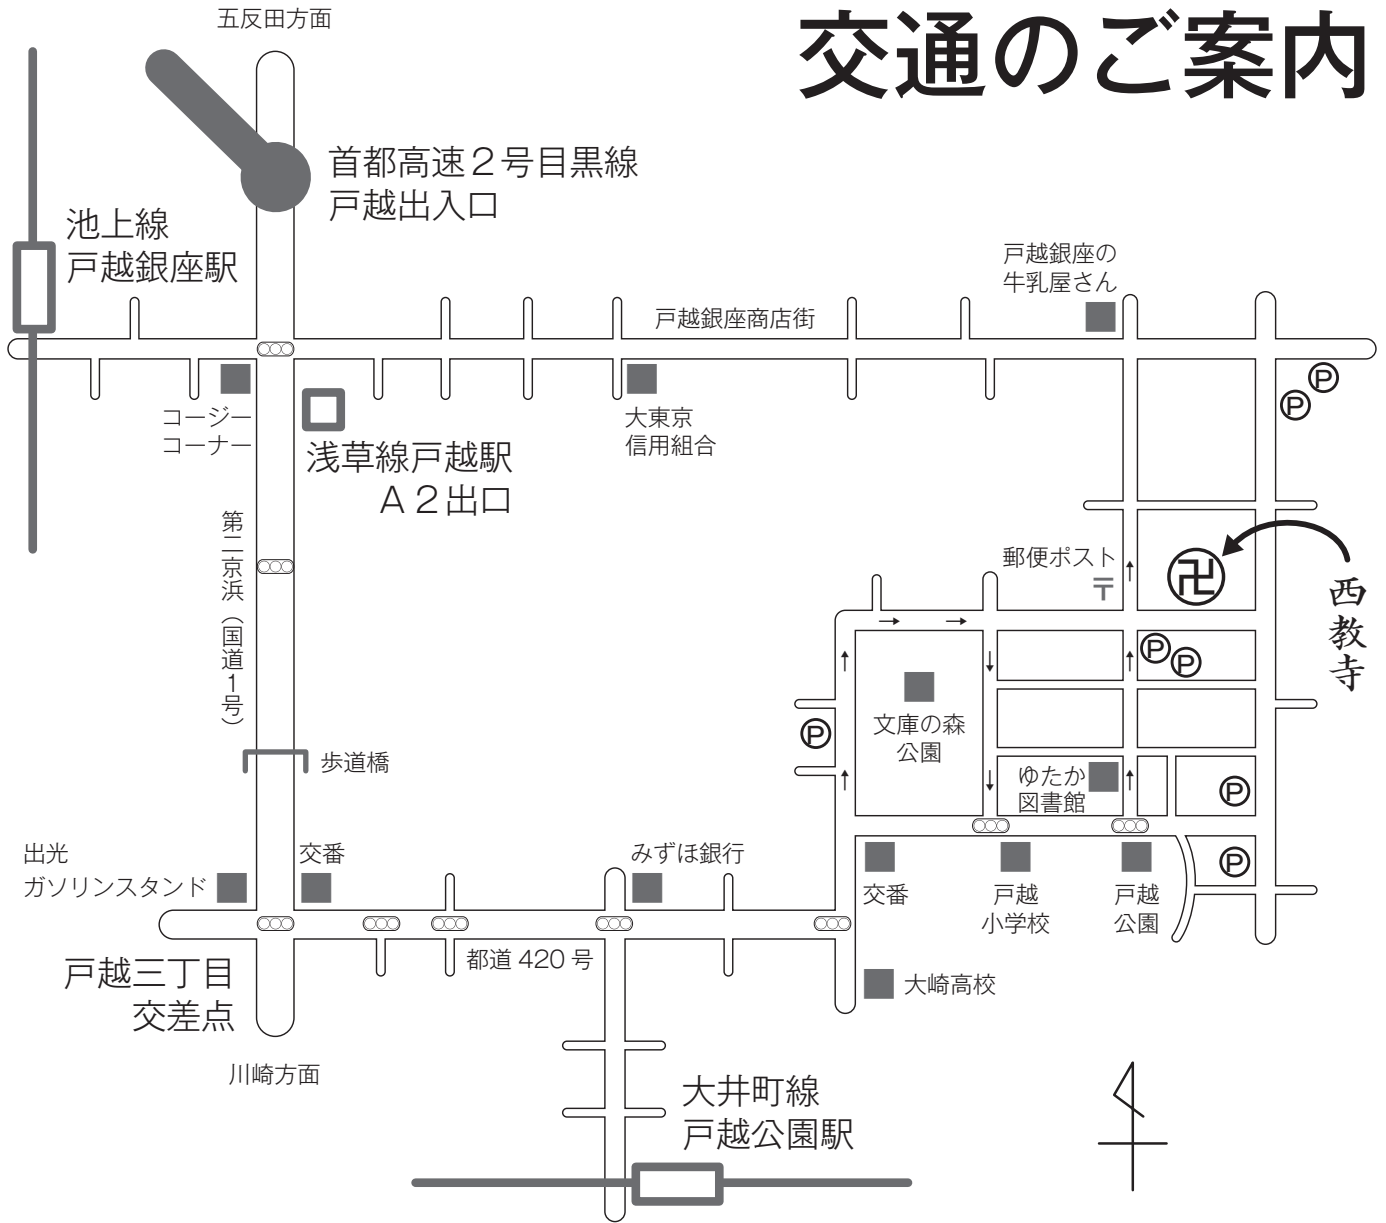

交通のご案内

電車の場合 都営地下鉄浅草線「戸越」駅A2出口より徒歩10分

東急池上線「戸越銀座」駅より徒歩13分

東急大井町線「戸越公園」駅より徒歩10分

お車の場合 第二京浜 (国道1号) 「戸越三丁目」交差点を大井町方面へ5分

※コインパーキング (地図上のⓅ) のご利用をお願いいたします

浄土真宗本願寺派 三木山

西教寺