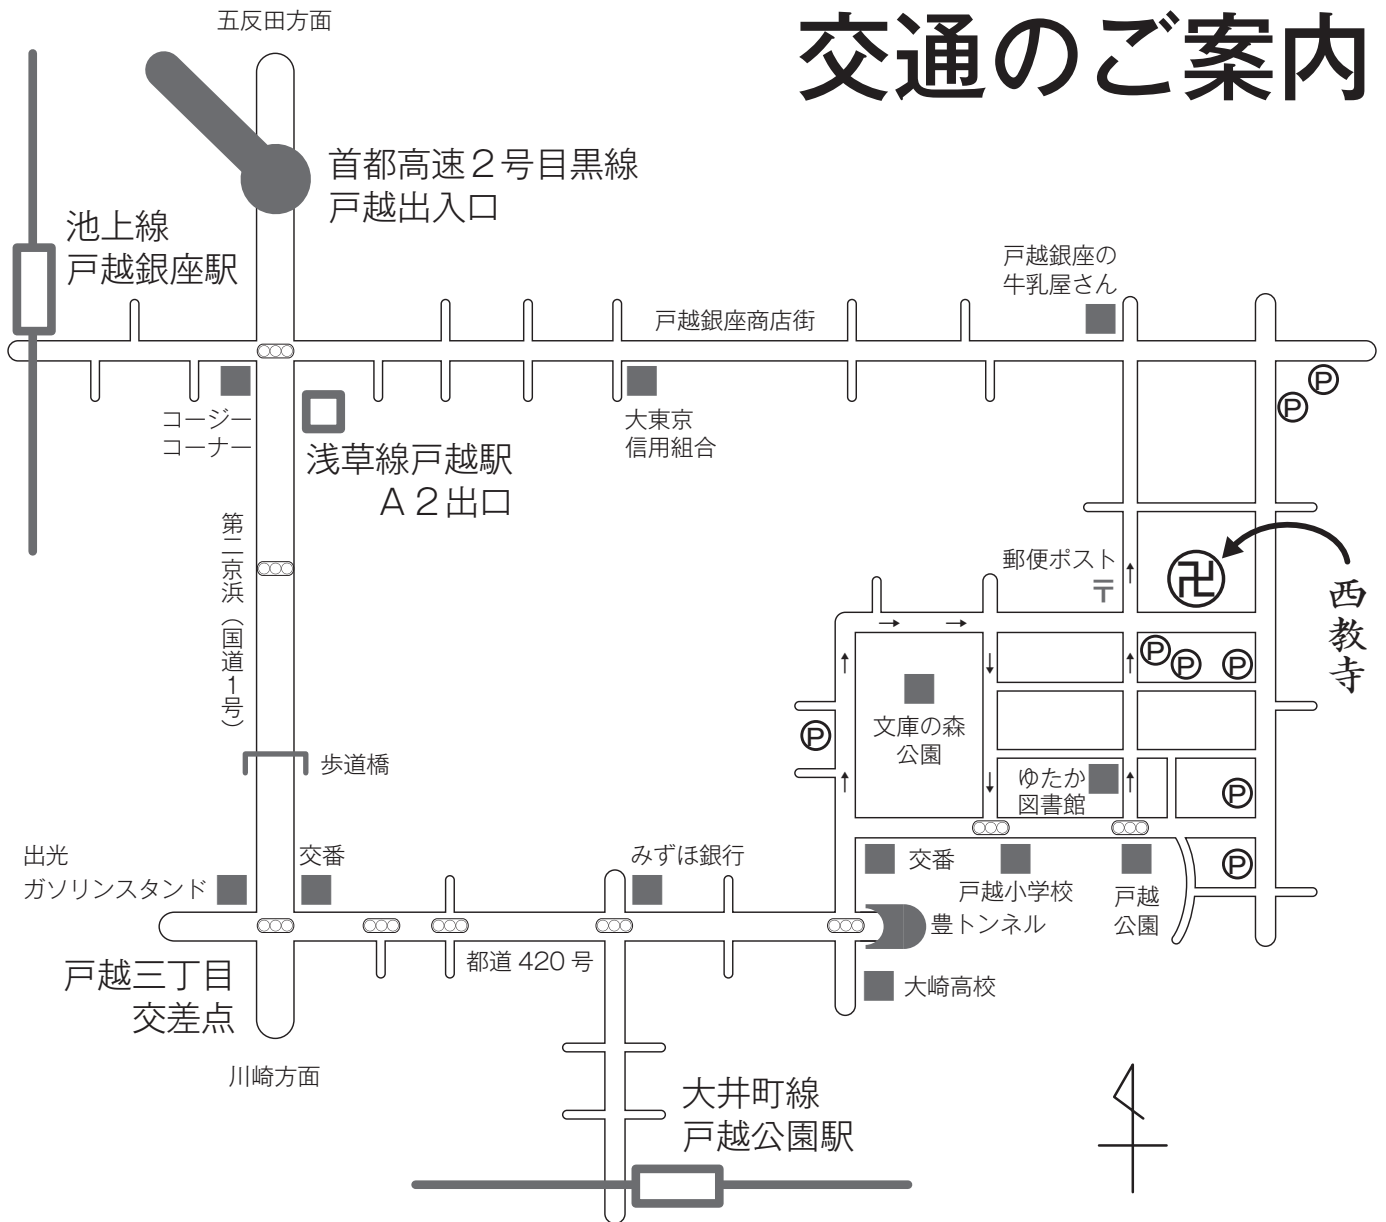

交通のご案内

電車の場合 都営地下鉄浅草線「戸越」駅A2出口より徒歩10分

東急池上線「戸越銀座」駅より徒歩13分

東急大井町線「戸越公園」駅より徒歩10分

お車の場合 第二京浜（国道1号）「戸越三丁目」交差点を大井町方面へ5分

※コインパーキング（地図上のⓅ）のご利用をお願いいたします

浄土真宗本願寺派 三木山

西教寺