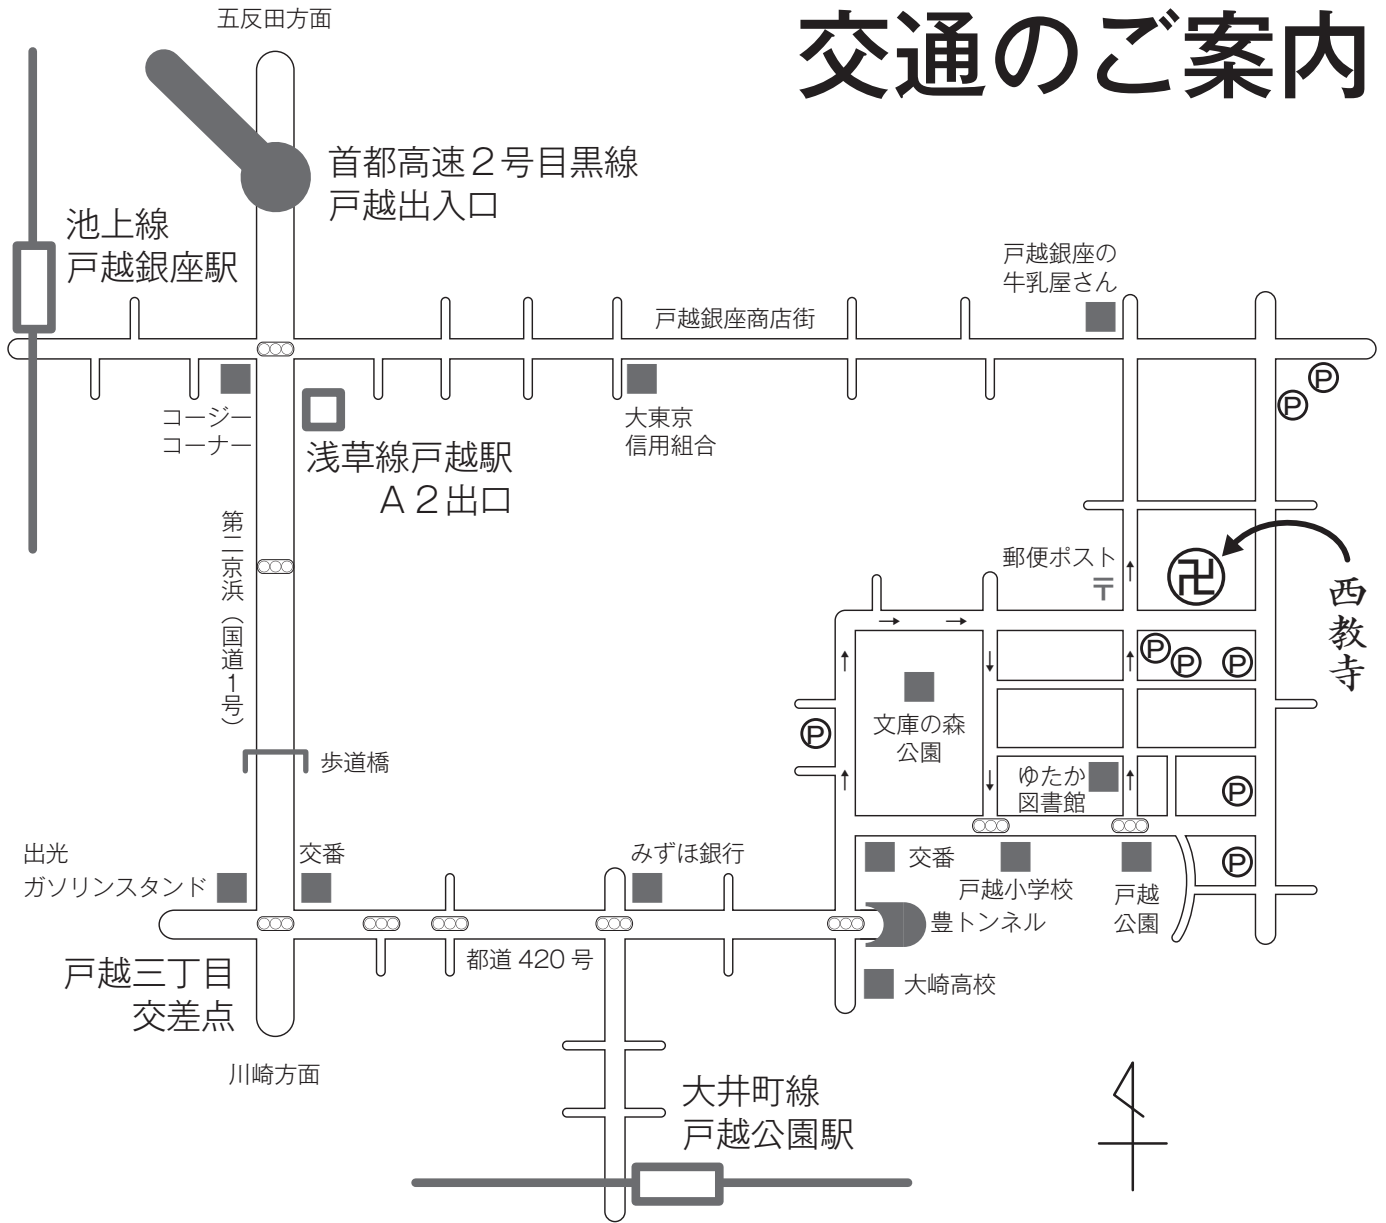

交通のご案内

- 電車の場合** 都営地下鉄浅草線「戸越」駅A2出口より徒歩10分
東急池上線「戸越銀座」駅より徒歩13分
東急大井町線「戸越公園」駅より徒歩10分

自動車の場合 第二京浜（国道1号）「戸越三丁目」交差点を大井町方面へ
※コインパーキング（地図上のⓅ）のご利用をお願いいたします

浄土真宗本願寺派 三木山

西教寺

〒142-0042 東京都品川区豊町1-8-12

TEL: 03-3781-6154 FAX: 03-3781-6086