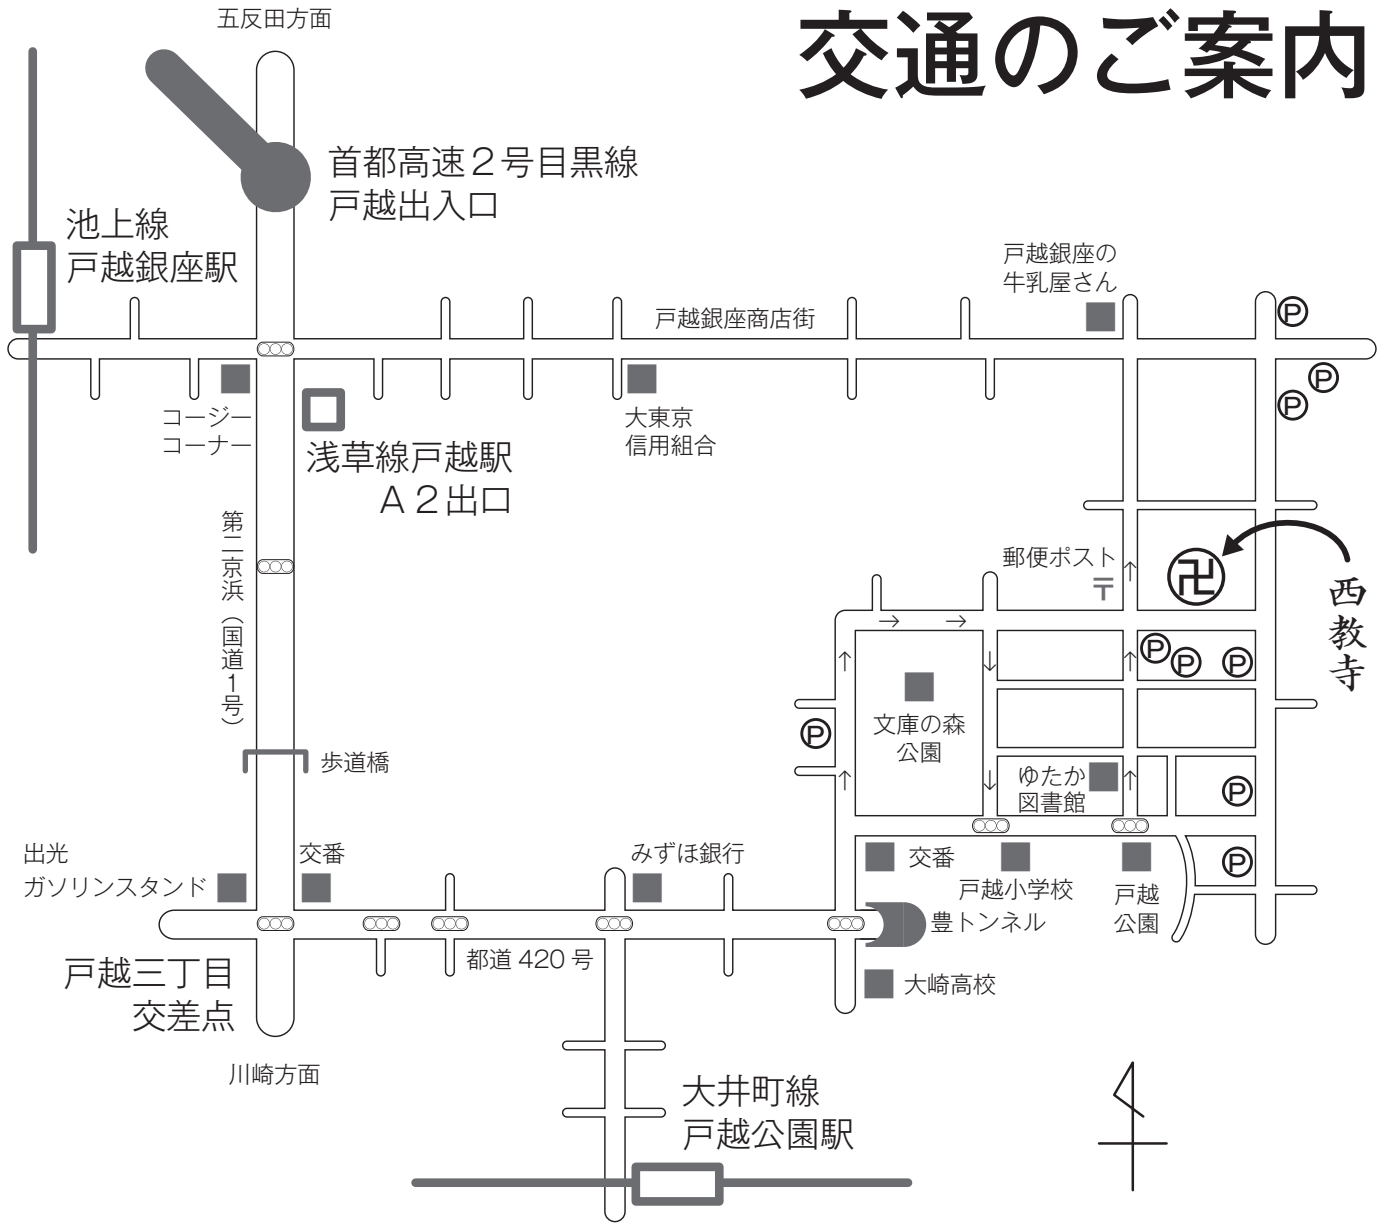

交通のご案内

- 電車の場合** 都営地下鉄浅草線「戸越」駅A2出口より徒歩10分
東急池上線「戸越銀座」駅より徒歩13分
東急大井町線「戸越公園」駅より徒歩10分

自動車の場合 第二京浜 (国道1号) 「戸越三丁目」交差点を大井町方面へ
※コインパーキング (地図上のⓅ) のご利用をお願いいたします

浄土真宗本願寺派 三木山 **西教寺**

〒142-0042 東京都品川区豊町1-8-12
TEL: 03-3781-6154 FAX: 03-3781-6086
URL: www.saikyoji.tokyo