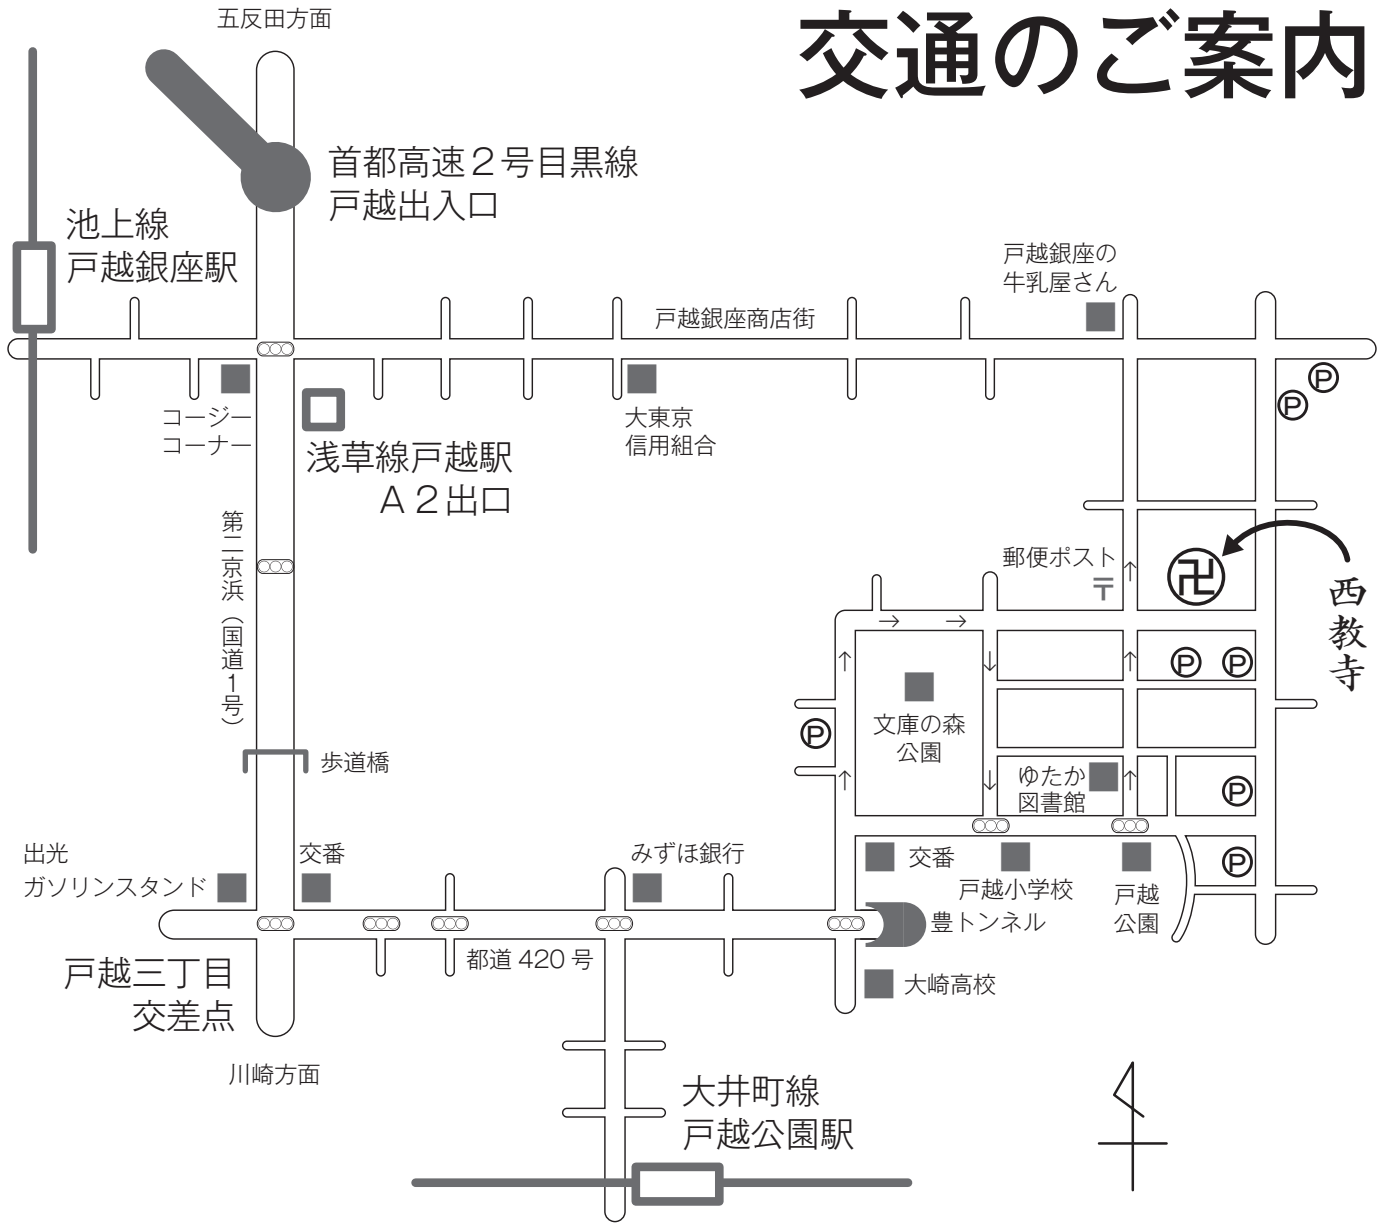

交通のご案内

- 電車の場合** 都営地下鉄浅草線「戸越」駅A2出口より徒歩10分
東急池上線「戸越銀座」駅より徒歩13分
東急大井町線「戸越公園」駅より徒歩10分

自動車の場合 第二京浜 (国道1号) 「戸越三丁目」交差点を大井町方面へ
※コインパーキング (地図上のP) のご利用をお願いいたします

浄土真宗本願寺派 三木山

西教寺

〒142-0042 東京都品川区豊町1-8-12

TEL: 03-3781-6154 FAX: 03-3781-6086